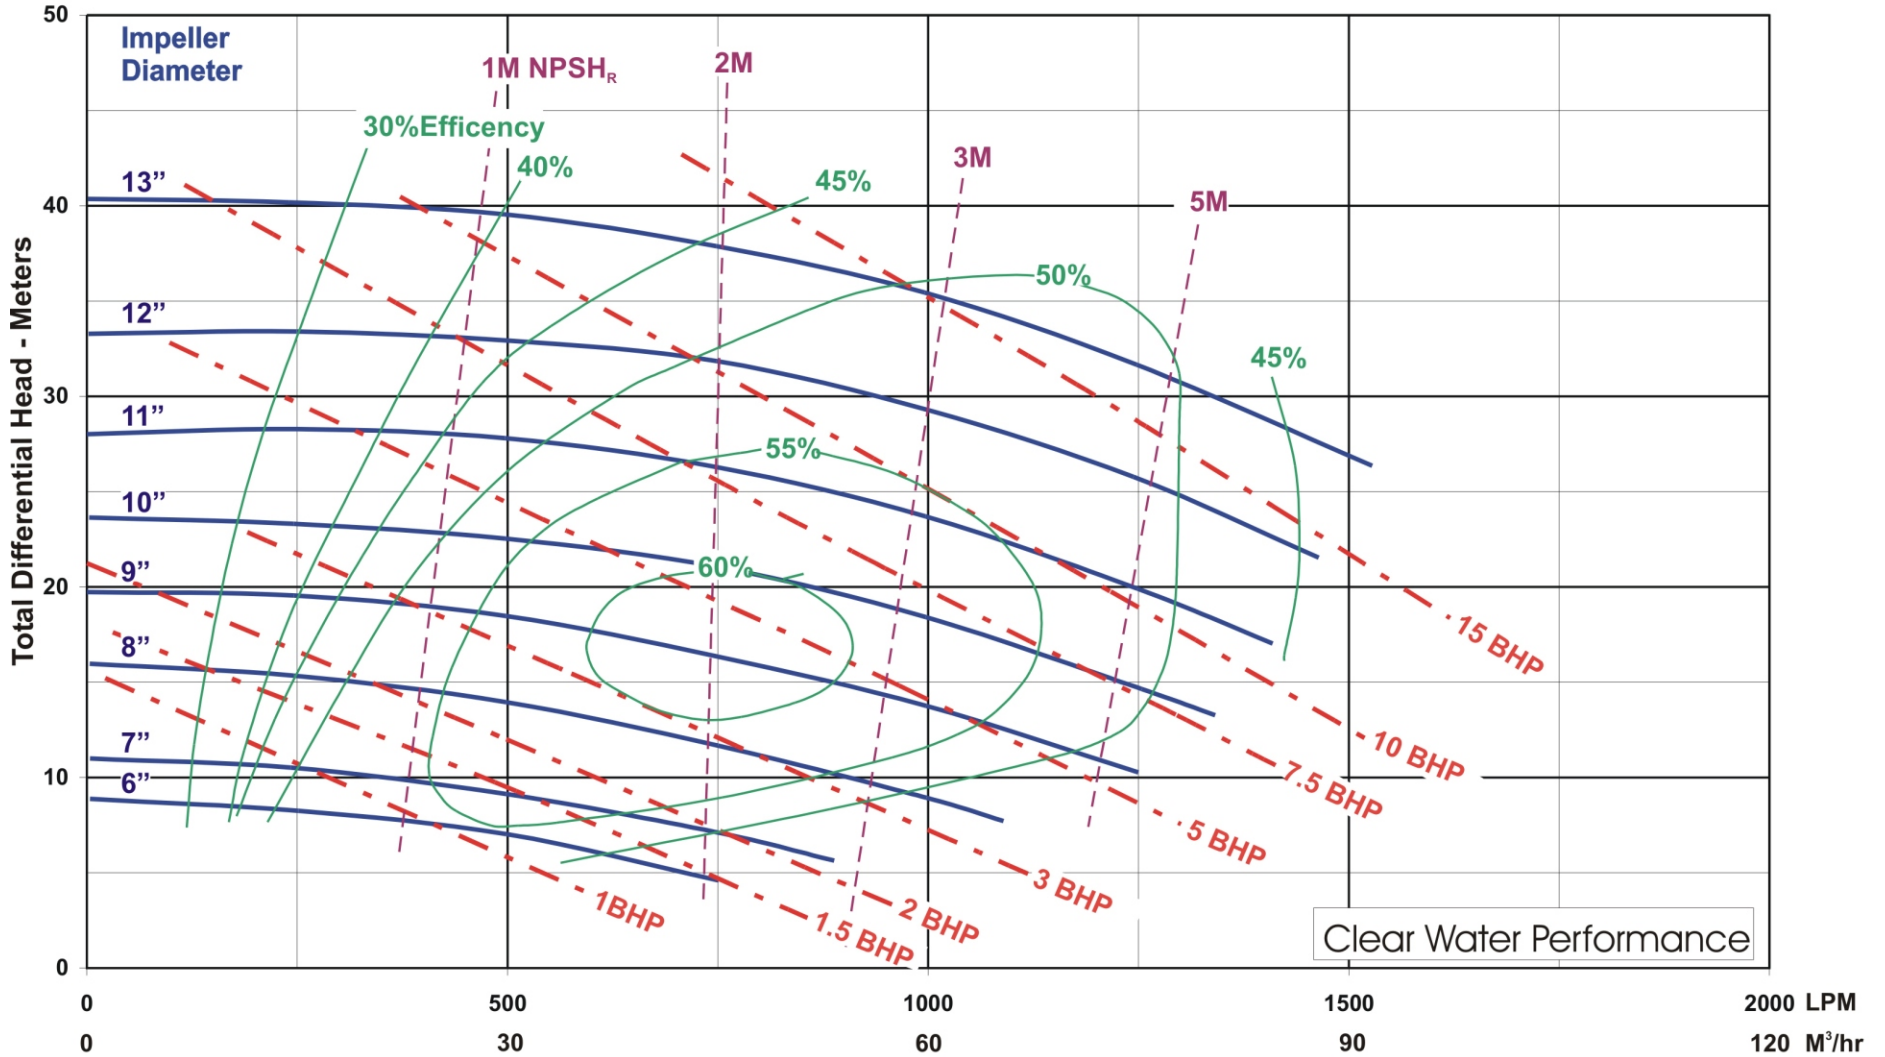

Magnum I
3X2X13
Speed: 1450 RPM
Curve: 1049C

Open Impeller
Dia: 6" to 13"
Eye Area: 7.1 Sq. In.
Max Sphere: 1/2 In.

www.nov.com / corporatemarketing@nov.com

10000 Richmond Avenue
Houston, Texas 77042
United States
Phone: 713 346 7500
Fax: 713 435 2195