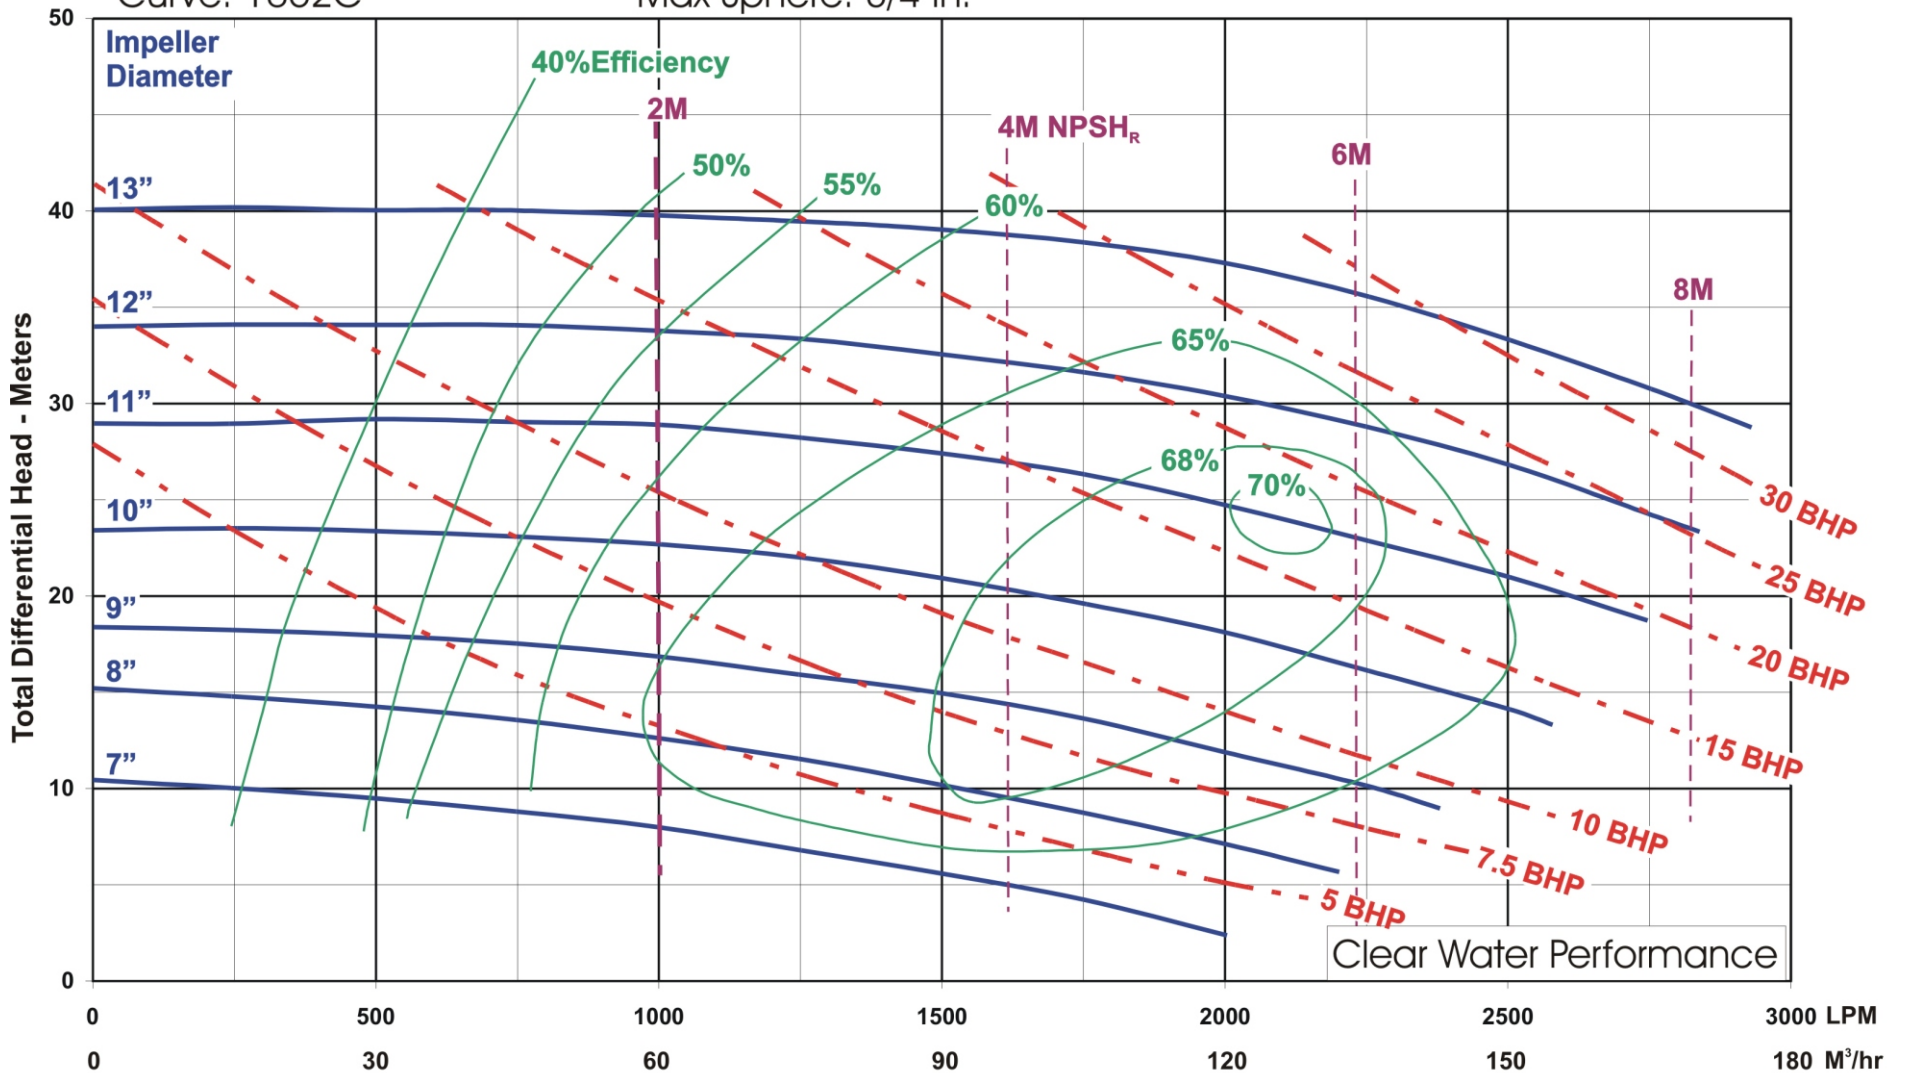

## Technische Daten:

Länge:	2450mm
Breite:	800mm
Höhe:	1600mm
Gewicht:	ca. 1000 kg
Motor:	Hatz 4L41C mit 44,1 KW Leistung max. 2450 U/min
Kreiselpumpe:	Mission/Amteq Größe nach Kundenwunsch

**Magnum I**  
 3X2X13  
 Speed: 1450 RPM  
 Curve: 1049C

**Magnum I**  
 4X3X13  
 Speed: 1450 RPM  
 Curve: 1052C

Open Impeller  
 Dia: 7" to 13"  
 Eye Area: 12.5 Sq. In.  
 Max Sphere: 3/4 In.

[www.nov.com](http://www.nov.com) / [corporatemarketing@nov.com](mailto:corporatemarketing@nov.com)

# Magnum I

6X5X14

Speed: 1450 RPM

Curve: 1053C

Open Impeller

Dia: 10" to 14"

Eye Area: 28.3 Sq. In.

Max Sphere: 15/16 In.