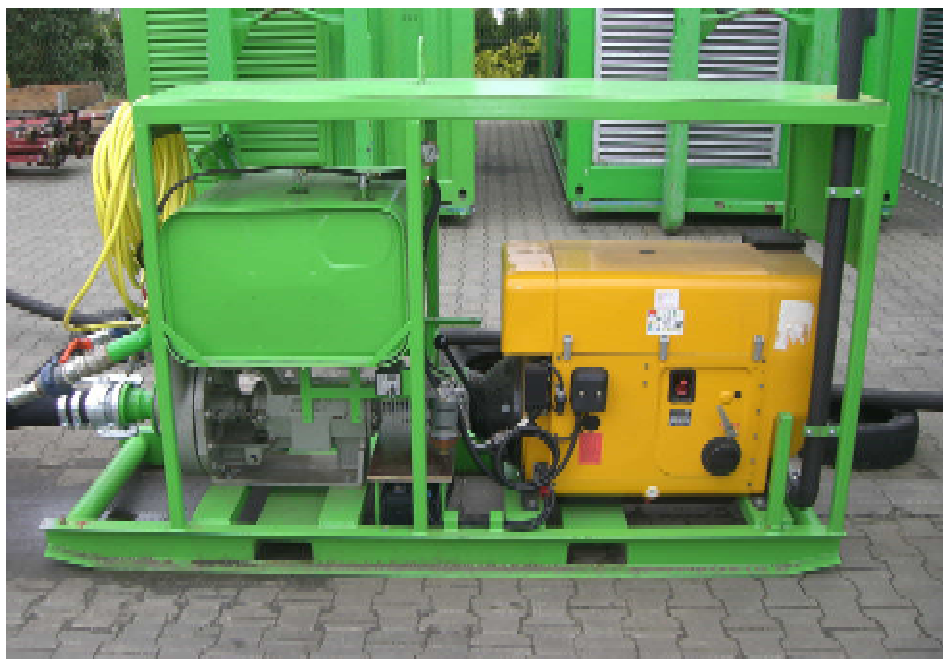

# HPS Rental Boosterpumpe mit Hatz-Dieselmotor

Alle Dieselbetriebenen Boosterpumpen sind mit einem Schallgedämpften Hatz Diesel Motor versehen, dieser ist auf einem Rahmen mit Krahn ösen und Staplertaschen Verbaut. Durch eine Vielzahl an Kreiselpumpen und Impeller Größen sind verschiedenste Durchflussmengen und Drücke möglich. Für die unterschiedlichen Medien stehen Ihnen verschiedene Abdichtungen ( Gleitringdichtung, King Packing etc. ) zur Verfügung. Die Saug und Druckseite kann nach Kundenwunsch mit den Verschiedensten Anschlüssen versehen werden.

## Technische Daten:

Länge:	2450mm
Breite:	800mm
Höhe:	1600mm
Gewicht:	ca. 1000 kg
Motor:	Hatz 4L41C mit 44,1 KW Leistung max. 2450 U/min
Kreiselpumpe:	Mission/Amteq Größe nach Kundenwunsch

**Magnum I**  
 3X2X13  
 Speed: 1450 RPM  
 Curve: 1049C

**Magnum I**  
 4X3X13  
 Speed: 1450 RPM  
 Curve: 1052C

Open Impeller  
 Dia: 7" to 13"  
 Eye Area: 12.5 Sq. In.  
 Max Sphere: 3/4 In.

[www.nov.com](http://www.nov.com) / [corporatemarketing@nov.com](mailto:corporatemarketing@nov.com)

# Magnum I

6X5X14

Speed: 1450 RPM

Curve: 1053C

Open Impeller

Dia: 10" to 14"

Eye Area: 28.3 Sq. In.

Max Sphere: 15/16 In.